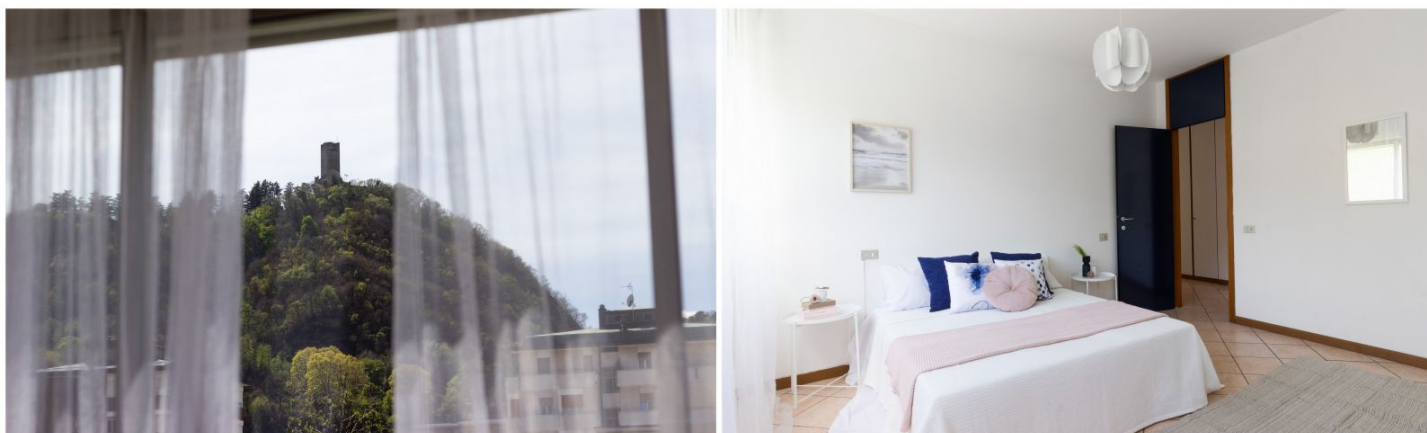

Superattico in zona Como Borghi

Via Palestro, 15, Como, CO, Italia , -

INFORMAZIONI BASE

Tipologia: Appartamento
Codice: Palestro 15
Anno costruzione: 1982
Contratto: vendita
Affitto con riscatto: no
Orientamento: sud-est
Stato conservazione: buono stato
Stato al rogito: occupato
Tipo mandato: esclusiva
Animali domestici:
Arredato: